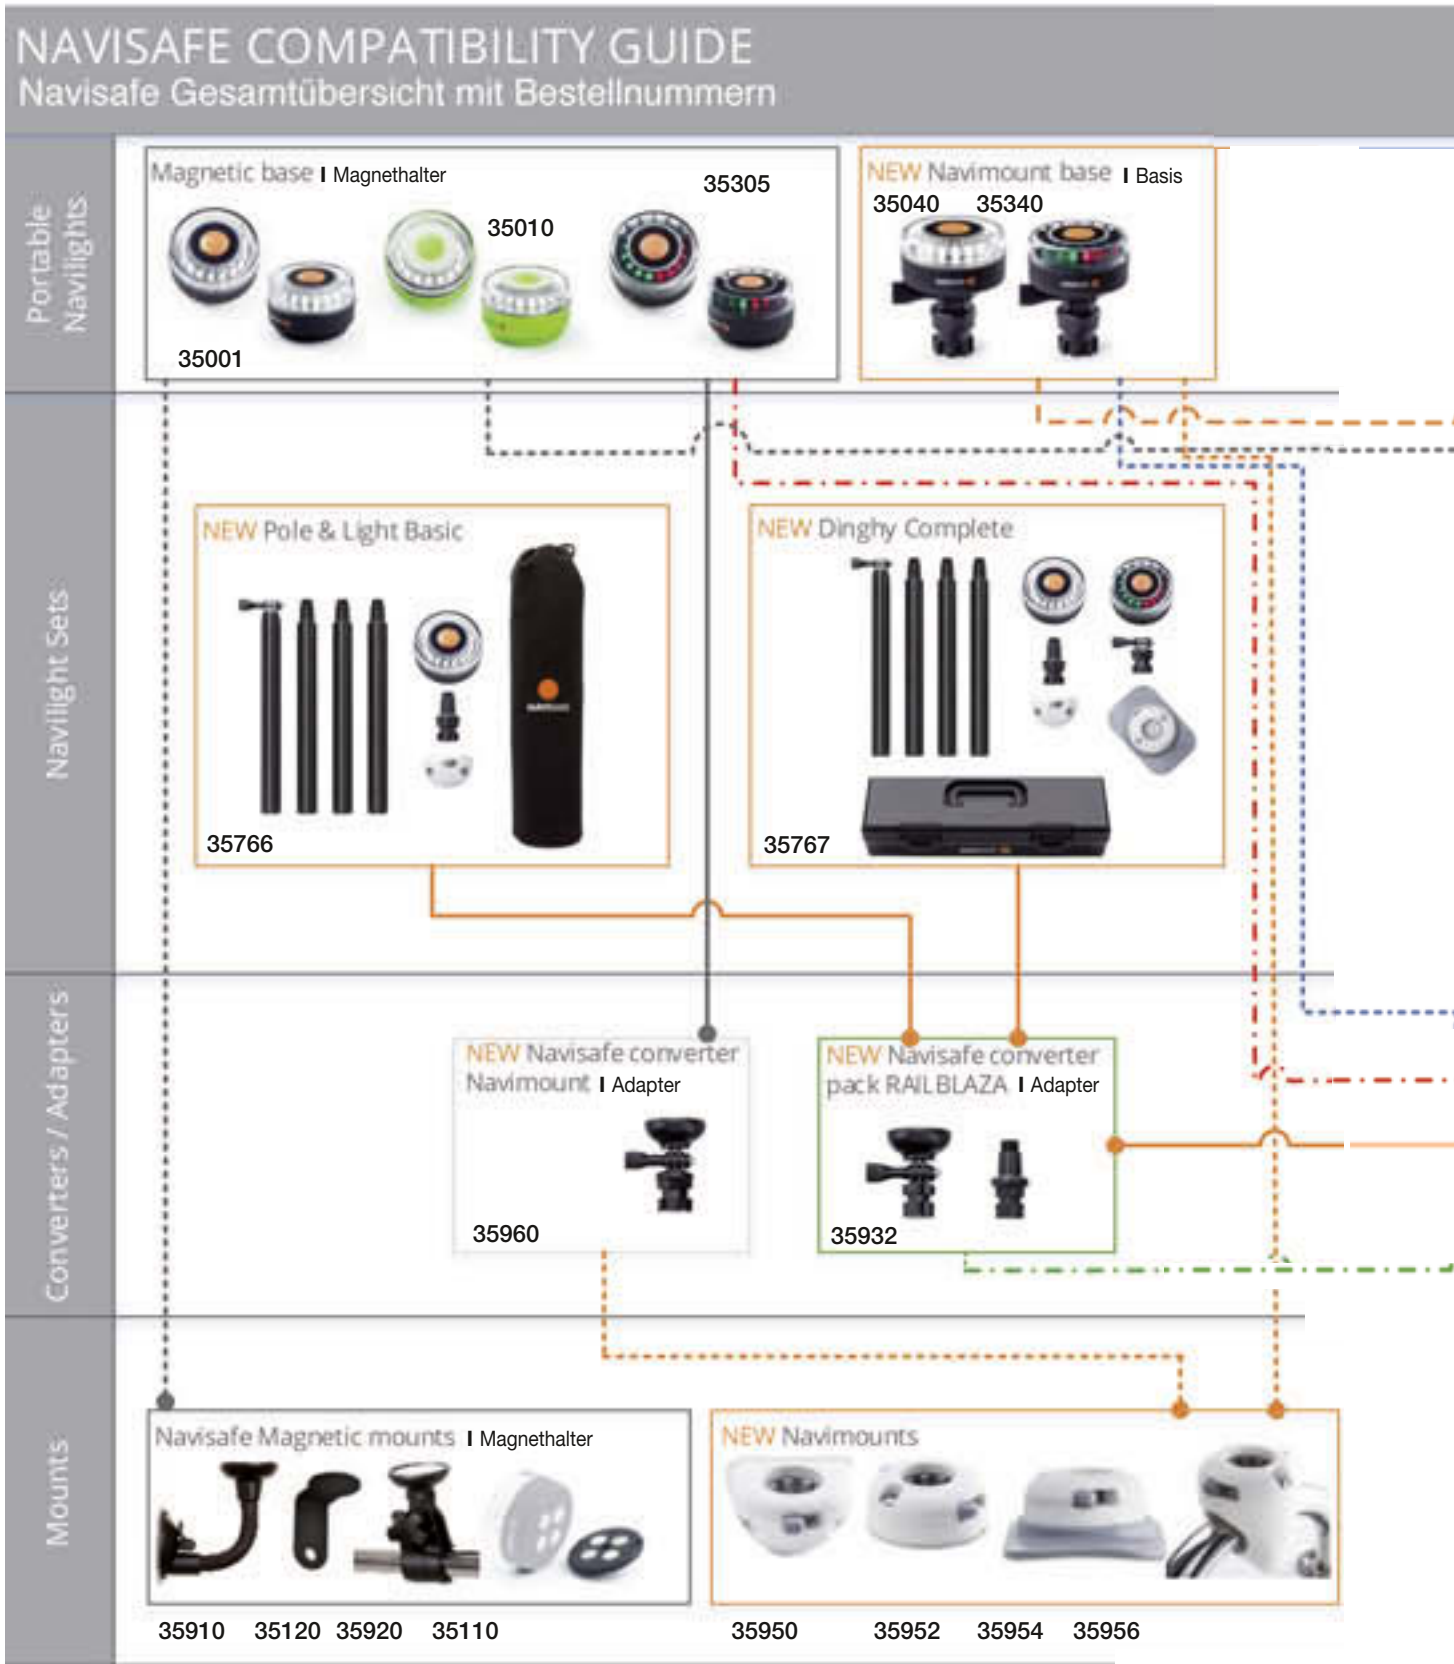

Navisafe - portabel und daher individuell einsetzbare LED Leuchten
mit vielfältigen Montagemöglichkeiten.

Sortiment 2016 | Range 2016

Individuell einsetzbare LED Positionsleuchten | Portable navigation light

NEW Portable navigation light w/Navimount base

NEW mounting system „Navimount“

NEW Navilight with Navimount value packs

LINE UP 2016

Gesamtübersicht | Compatibility Guide

NEW

Individuell einsetzbare Navigationsleuchten | Portable Navigation Lights
Set für Beiboote, Kajacks etc. mit Saugnapfhalterung | Set SUP, Kayak & Dinghy pack

Technische Merkmale:

- LED leuchtet mit 60 / 114 super hellen LEDs
- 3 Funktionen: alle LEDs an, 1 LED Streifen an, blinkend
- Treibt an der Wasseroberfläche mit nach oben gerichtetem Licht
- Geeignet bis zu 60 m/200 ft.
- Seewasserbeständig
- Standard Navisafe Halter
- 8/16 AA sind notwendig (nicht im Lieferumfang!)

Technical Specifications:

- Double "V" shaped mounted LED strips with 60 / 114 super bright LEDs
- 3 Modes: all LEDs on, one LED strip on, flash
- Floats vertical, light facing up
- Submersible to 60 m/200 ft.
- Corrosion resistant
- Standard Navisafe suction cups for easy attachment
- Powered by 8/16 AA batteries (not included)