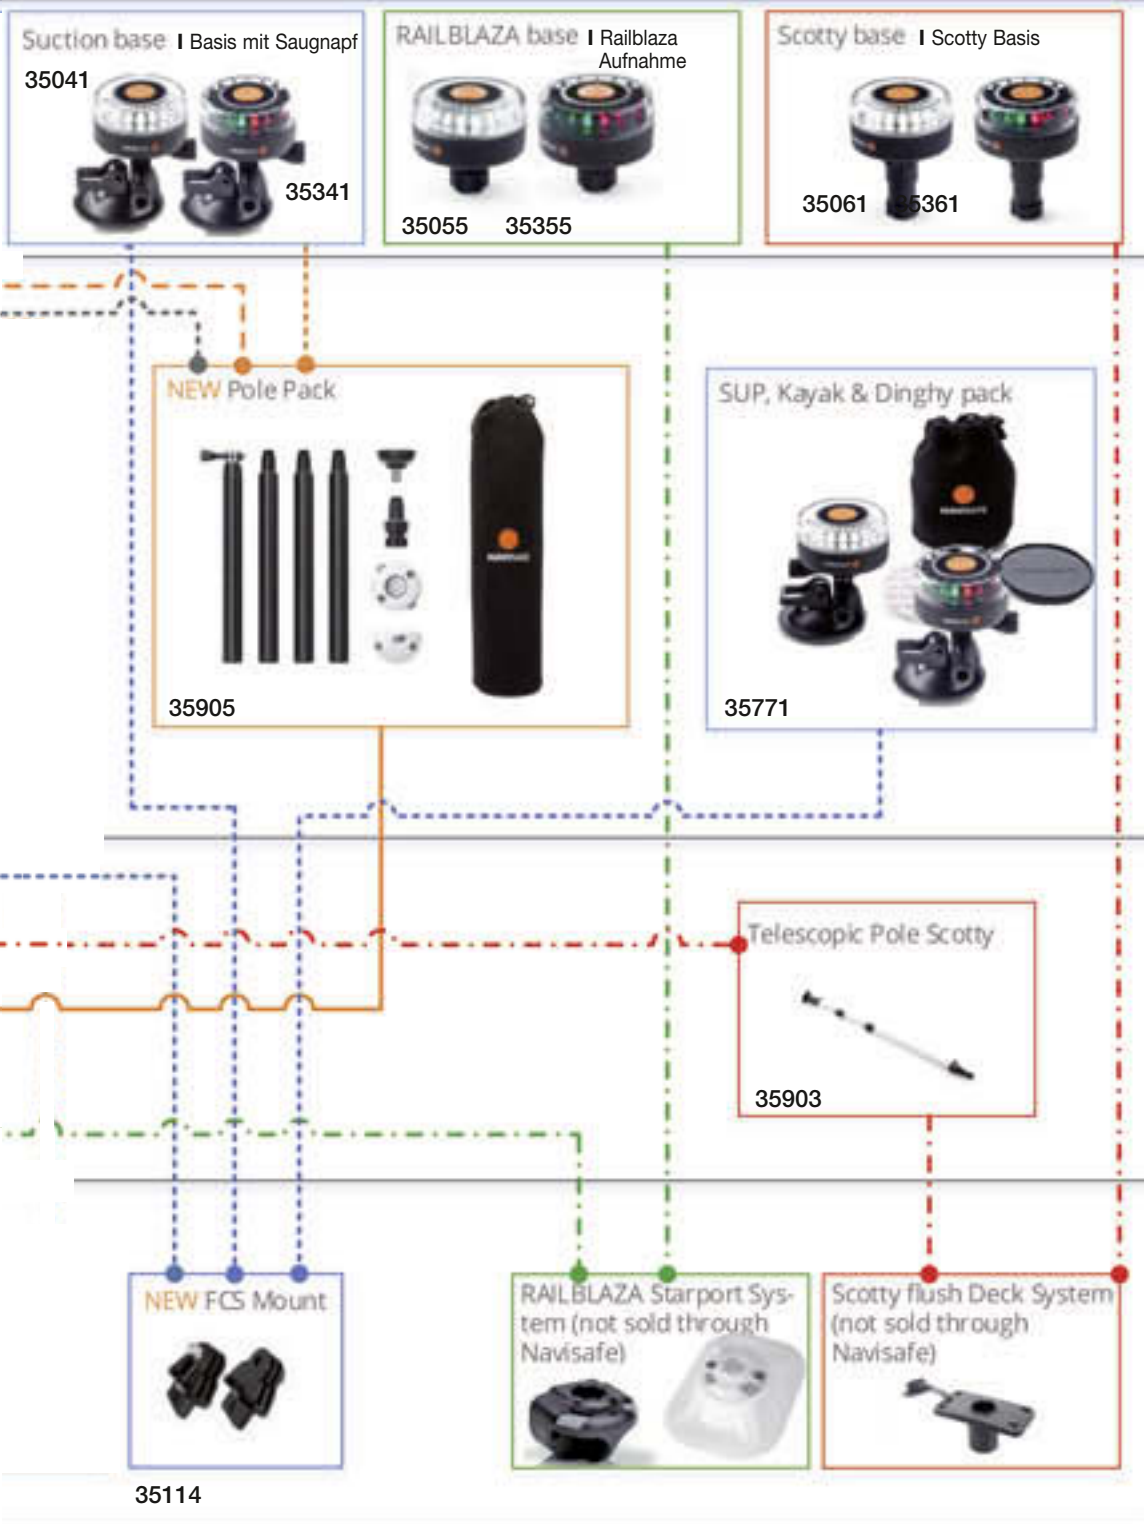

Navisafe - portabel und daher individuell einsetzbare LED Leuchten
mit vielfältigen Montagemöglichkeiten.

Sortiment 2016 | Range 2016

Individuell einsetzbare LED Positionsleuchten | Portable navigation light

NEW Portable navigation light w/Navimount base

NEW mounting system „Navimount“

NEW Navilight with Navimount value packs

LINE UP 2016

Gesamtübersicht | Compatibility Guide

NEW

Individuell einsetzbare Navigationsleuchten | Portable Navigation Lights
Set für Beiboote, Kajacks etc. mit Saugnapfhalterung | Set SUP, Kayak & Dinghy pack

Technische Merkmale:

- LED leuchtet mit 60 / 114 super hellen LEDs
- 3 Funktionen: alle LEDs an, 1 LED Streifen an, blinkend
- Treibt an der Wasseroberfläche mit nach oben gerichtetem Licht
- Geeignet bis zu 60 m/200 ft.
- Seewasserbeständig
- Standard Navisafe Halter
- 8/16 AA sind notwendig (nicht im Lieferumfang!)

Technical Specifications:

- Double "V" shaped mounted LED strips with 60 / 114 super bright LEDs
- 3 Modes: all LEDs on, one LED strip on, flash
- Floats vertical, light facing up
- Submersible to 60 m/200 ft.
- Corrosion resistant
- Standard Navisafe suction cups for easy attachment
- Powered by 8/16 AA batteries (not included)